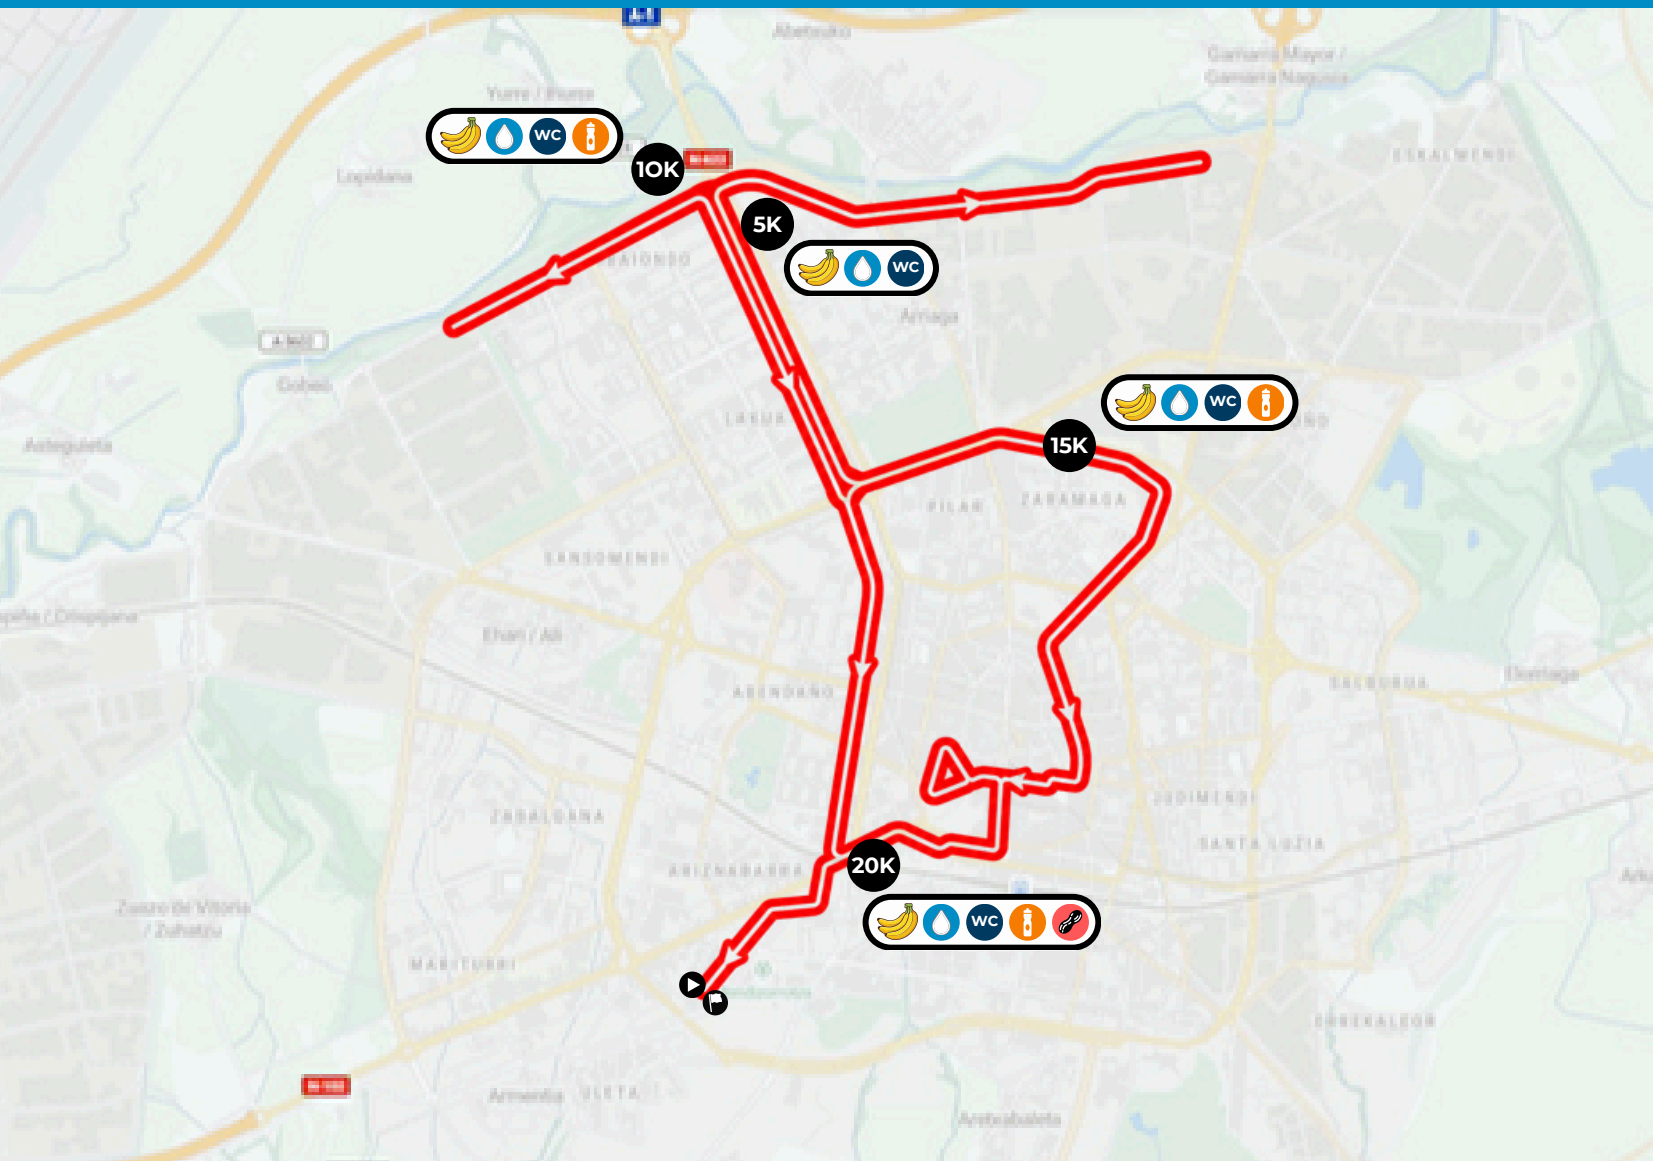

[VER MAPA](#)

- PARKING
- CARRERA TXIKI
- Salida/Meta
- DUCHAS - "Beti Jai" Frontoiak
- CONSIGNA
- Entrega de trofeos

Gran parte del parking de Mendizabala no estará disponible debido al montaje de otro evento externo a la organización. Se recomienda venir con tiempo para aparcar en zonas próximas a la zona de salida/meta. Algunas opciones de aparcamiento son: C/ Maite Zuñiga, Av. San Prudencio y Parking de Armentia

LEYENDA

- Avituallamiento
- Zona de Salida
- Zona de Meta
- Baños
- Agua
- Isotónico/Aquarius
- Energy Gel
- Comida solida

LIEBRES

- 3H
- 3H 30MIN
- 3H 45MIN
- 4H
- 4H 30MIN

[VER CIRCUITO](#)

BABESLE NAGUSIAK
PATROCINADORES PRINCIPALES

BABESLE OFIZIALAK
PATROCINADORES OFICIALES

ORGANIZADOR
ANTOLAKUNTZA

LA GUNTZAILEAK
COLABORADORES

GINETAKO OFIZIALA
ZAPATILLA OFICIAL

HOTEL OFIZIAL
HOTEL OFICIAL

SUSTATZAILEA
PROMOTOR

LEYENDA

- Avituallamiento
- Zona de Salida
- Zona de Meta
- Baños
- Agua
- Isotónico/Aquarius
- Energy Gel
- Comida solida