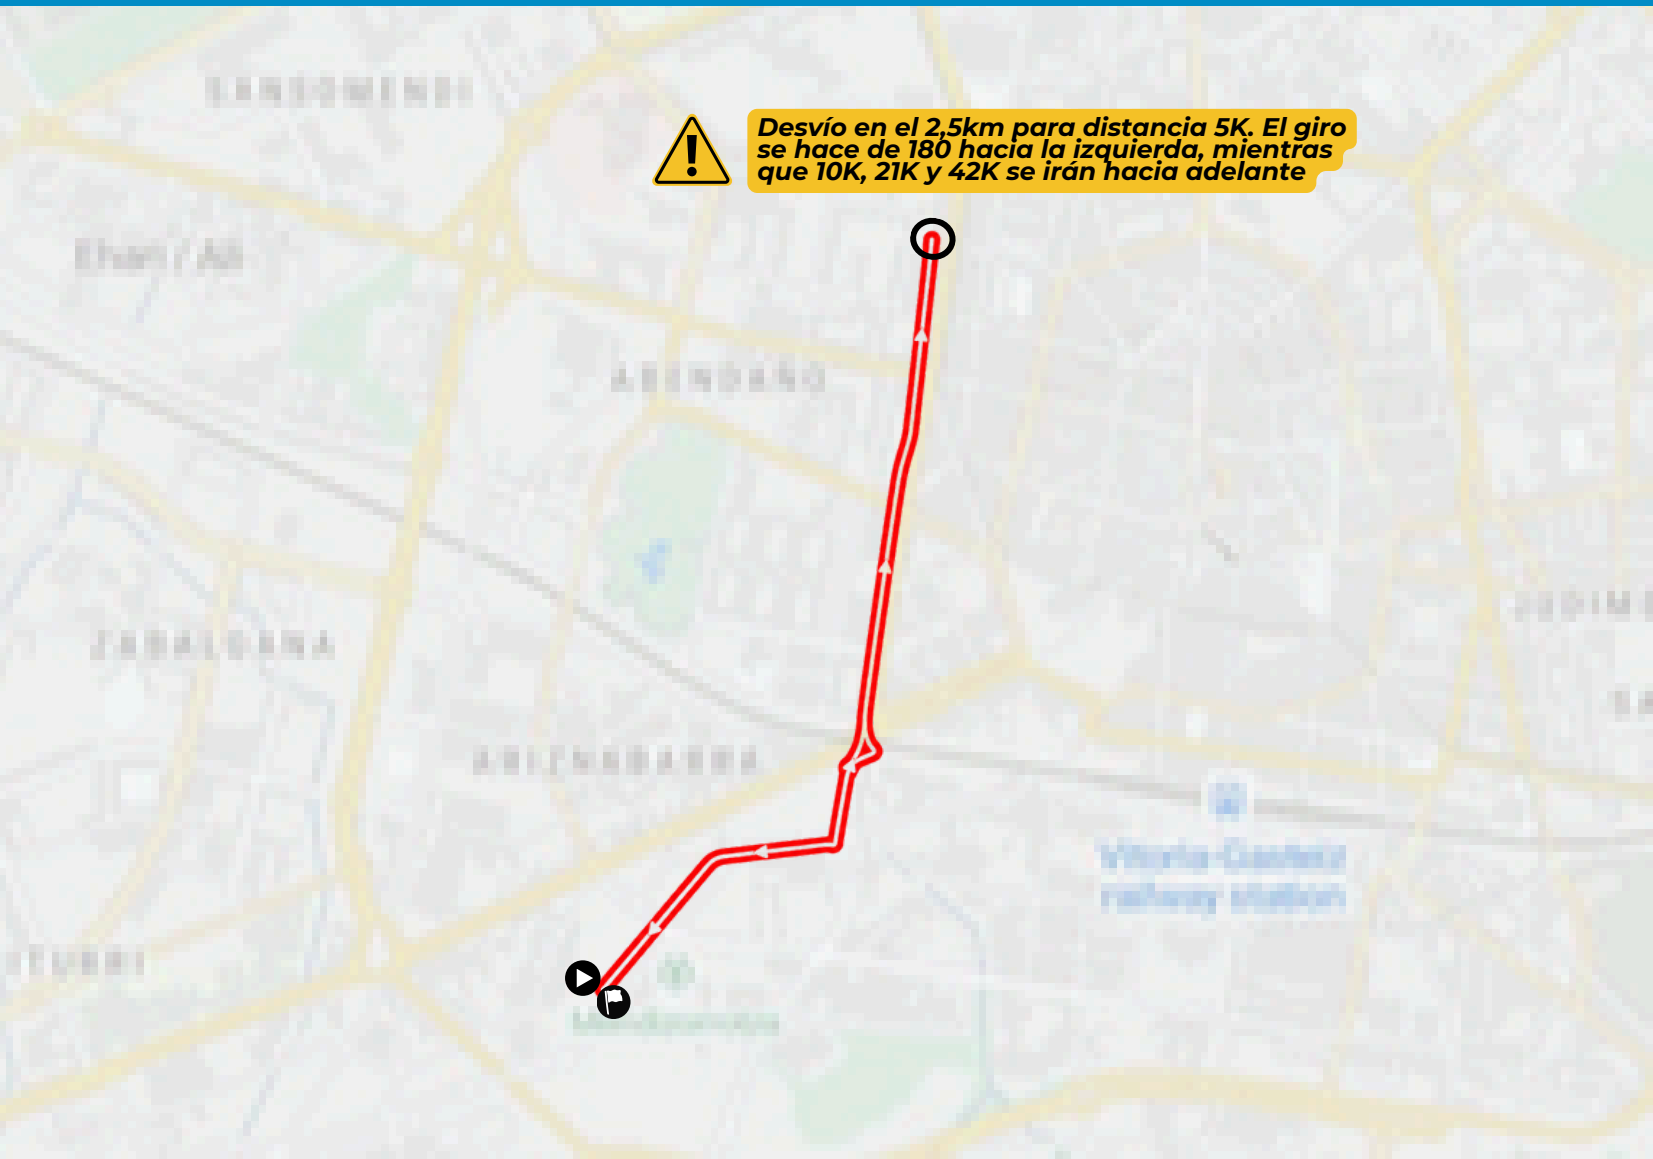

LEYENDA

- Avituallamiento
- Zona de Salida
- Zona de Meta
- Baños
- Agua
- Isotónico/Aquarius
- Energy Gel
- Comida solida

IMPORTANTE

Importante estar **ATENTOS/AS AL DESVÍO** en el 2,5KM.

[VER CIRCUITO](#)