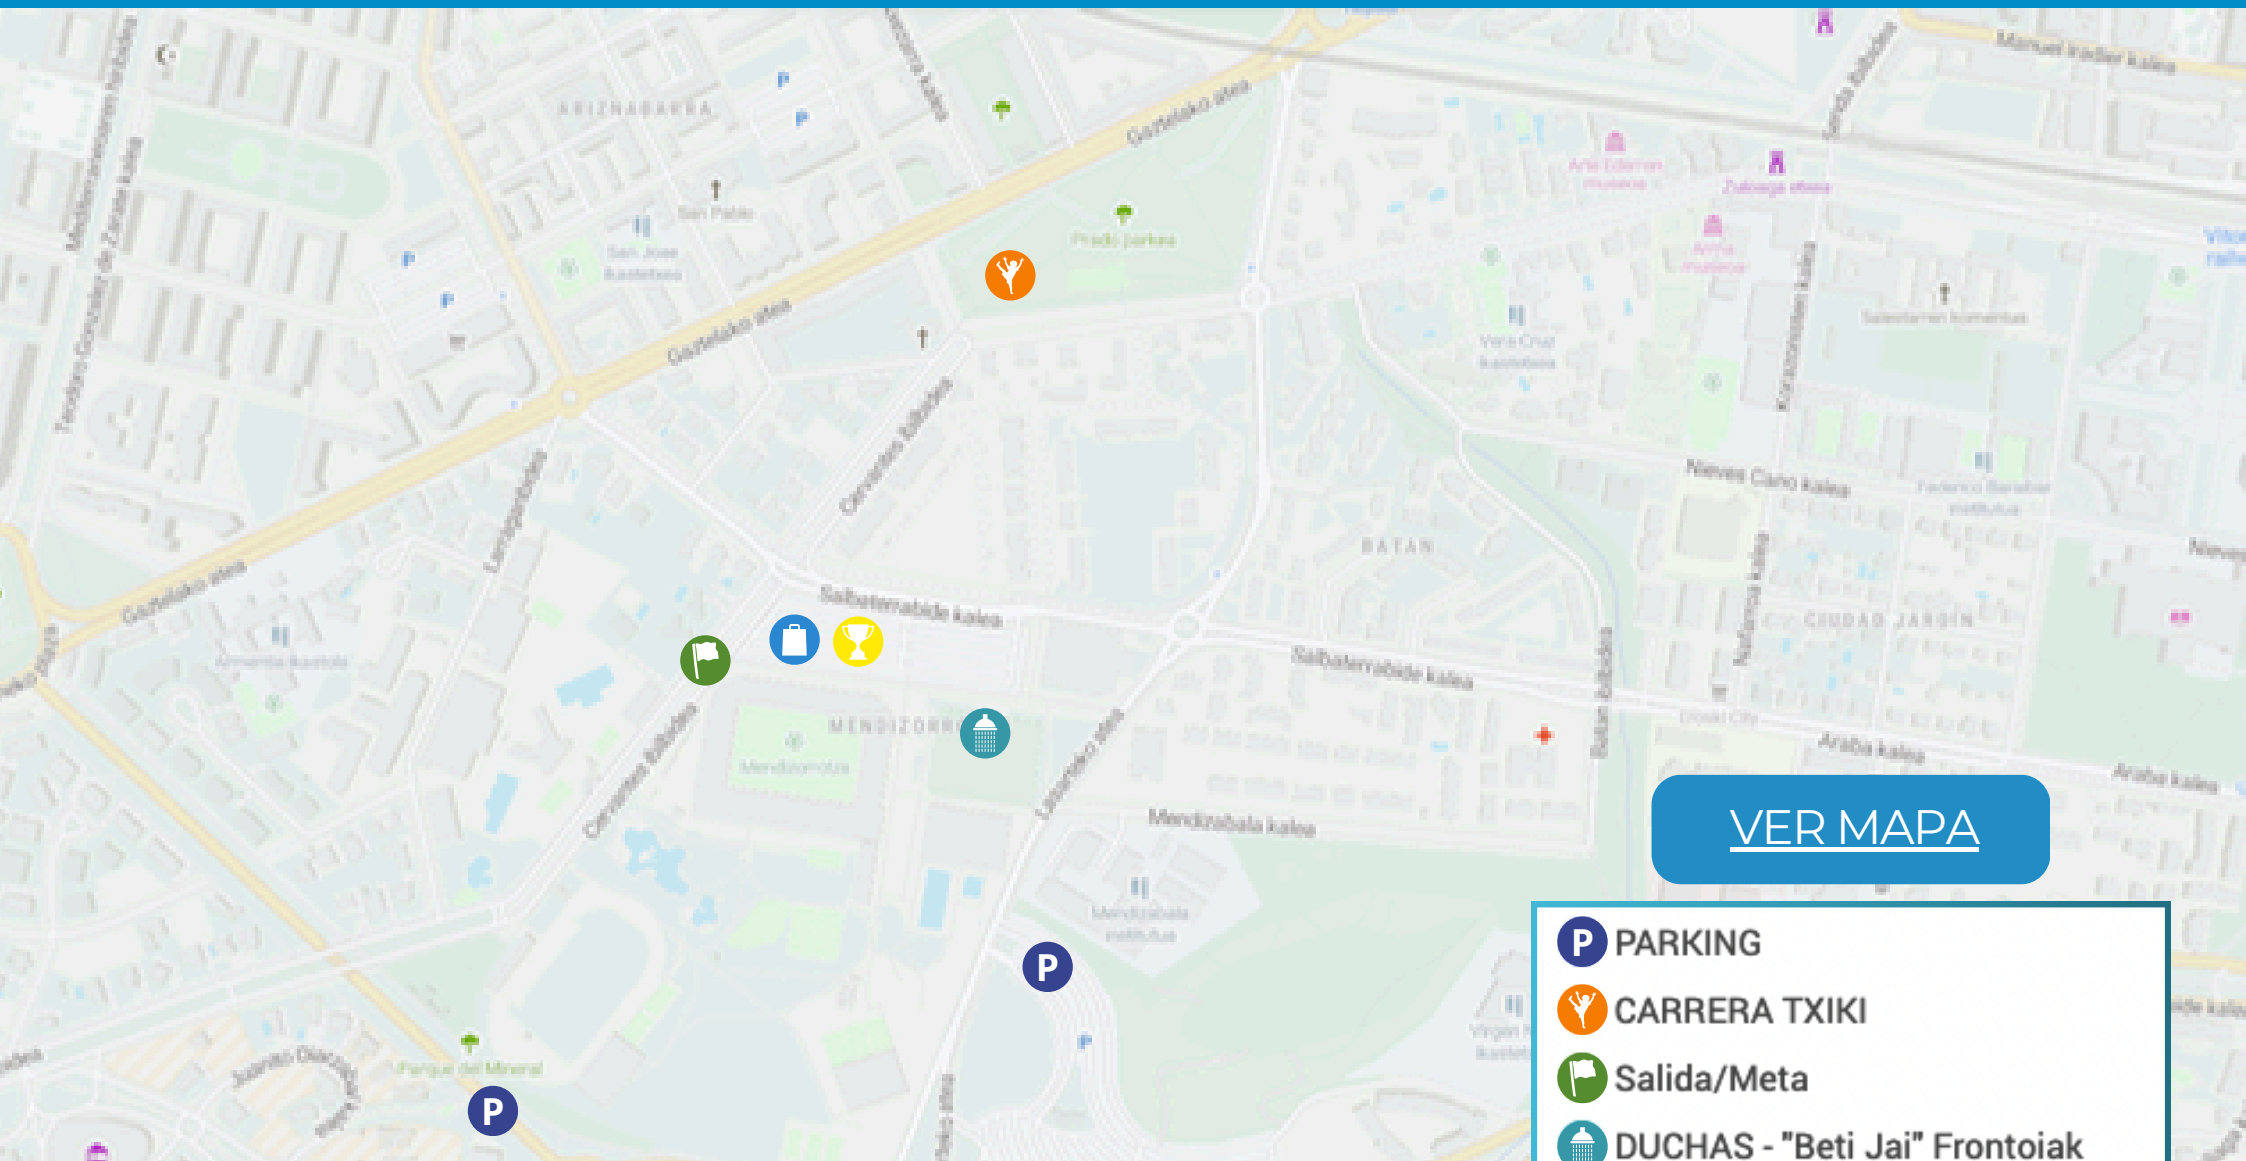

VITORIA
GASTEIZ
MARATÓN
MARTIN FIZ
MARATOIA

MARATÓN
HOMOLOGADO

**MEDIO
MARATÓN**

10K

5K

TXIKI

GUÍA PARA
PARTICIPANTES 2026

En mi ciudad, Vitoria-Gasteiz, y en mi maratón solo espero que consigáis vuestros deseos, ya sean personales o deportivos.

[VER MAPA](#)

- PARKING
- CARRERA TXIKI
- Salida/Meta
- DUCHAS - "Beti Jai" Frontoiak
- CONSIGNA
- Entrega de trofeos

Gran parte del parking de Mendizabala no estará disponible debido al montaje de otro evento externo a la organización. Se recomienda venir con tiempo para aparcar en zonas próximas a la zona de salida/meta. Algunas opciones de aparcamiento son: C/ Maite Zuñiga, Av. San Prudencio y Parking de Armentia